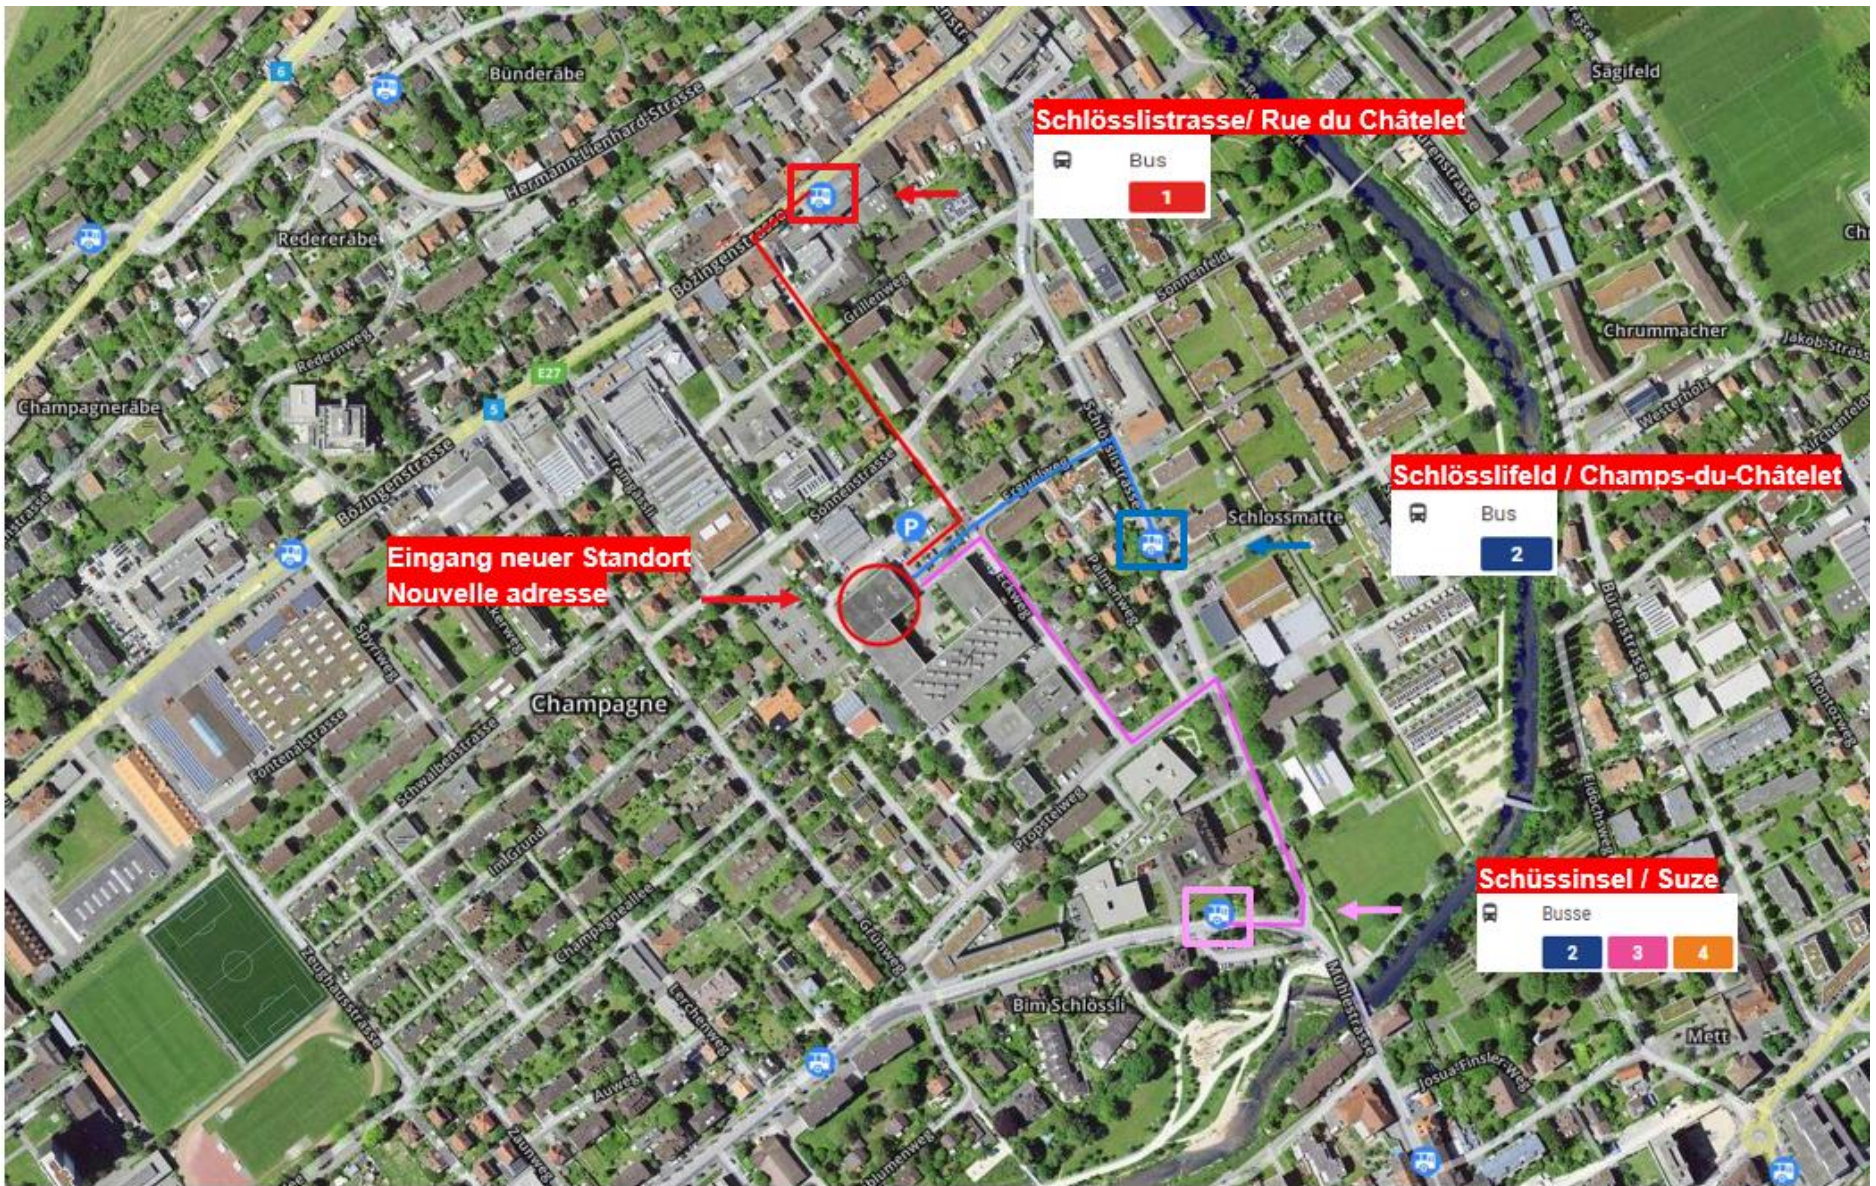

Nouvelle adresse de l'APEA Biel/Bienne: Chemin du Coin 8D -> entrée «D»

Itinéraire transports publics:

Bus 2: direction Place d'Orpond

Entrer: Bienne gare; Sortir: Champs-du-Châtelet

Fahrplan in Echtzeit
Horaire en temps réel

Bus 4: direction Bois-devant

Entrer: Bienne gare; Sortir: Ile-de-la-Suze

Fahrplan in Echtzeit
Horaire en temps réel

Bus 3: direction Bois-devant

Entrer: Bienne gare; Sortir: Ile-de-la-Suze

Fahrplan in Echtzeit
Horaire en temps réel

Bus 1: direction Stades

Entrer: Bienne gare; Sortir: Rue du Châtelet

Fahrplan in Echtzeit
Horaire en temps réel